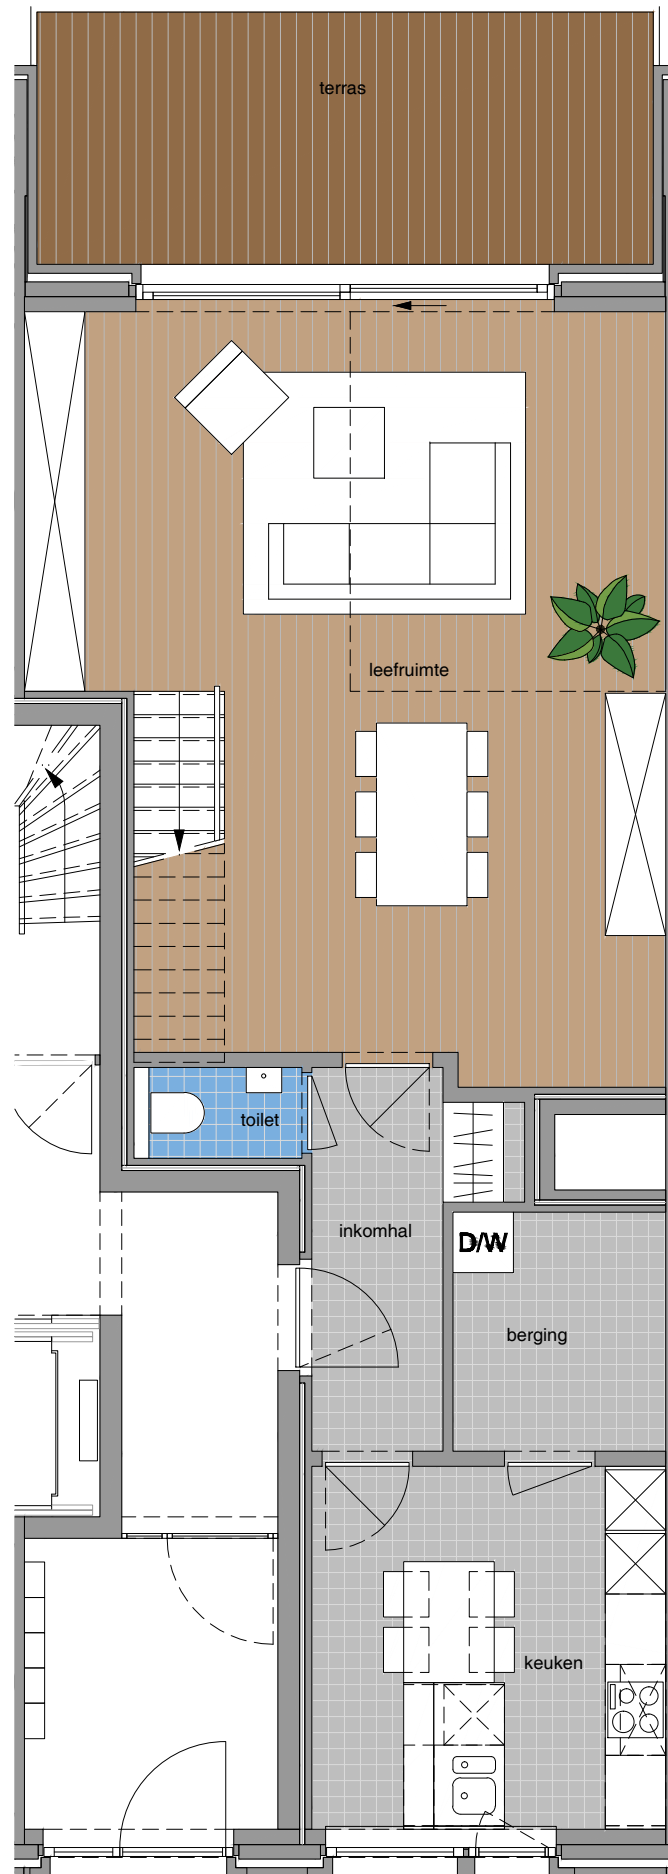

BOTTELARIJ

DUP B

06-09-2022

Bruto oppervlakte duplex: 82,05m² + 97,60m²

Netto oppervlaktes:

Gelijkvloerse verdieping:

Keuken 12.64 m²
 Leefruimte 44.16 m²
 Terras 15.27 m²

Verdieping +1:

Slaapkamer 1 12.93 m²
 Slaapkamer 2 9.07 m²
 Slaapkamer 3 11.73 m²

0m 1m 2m