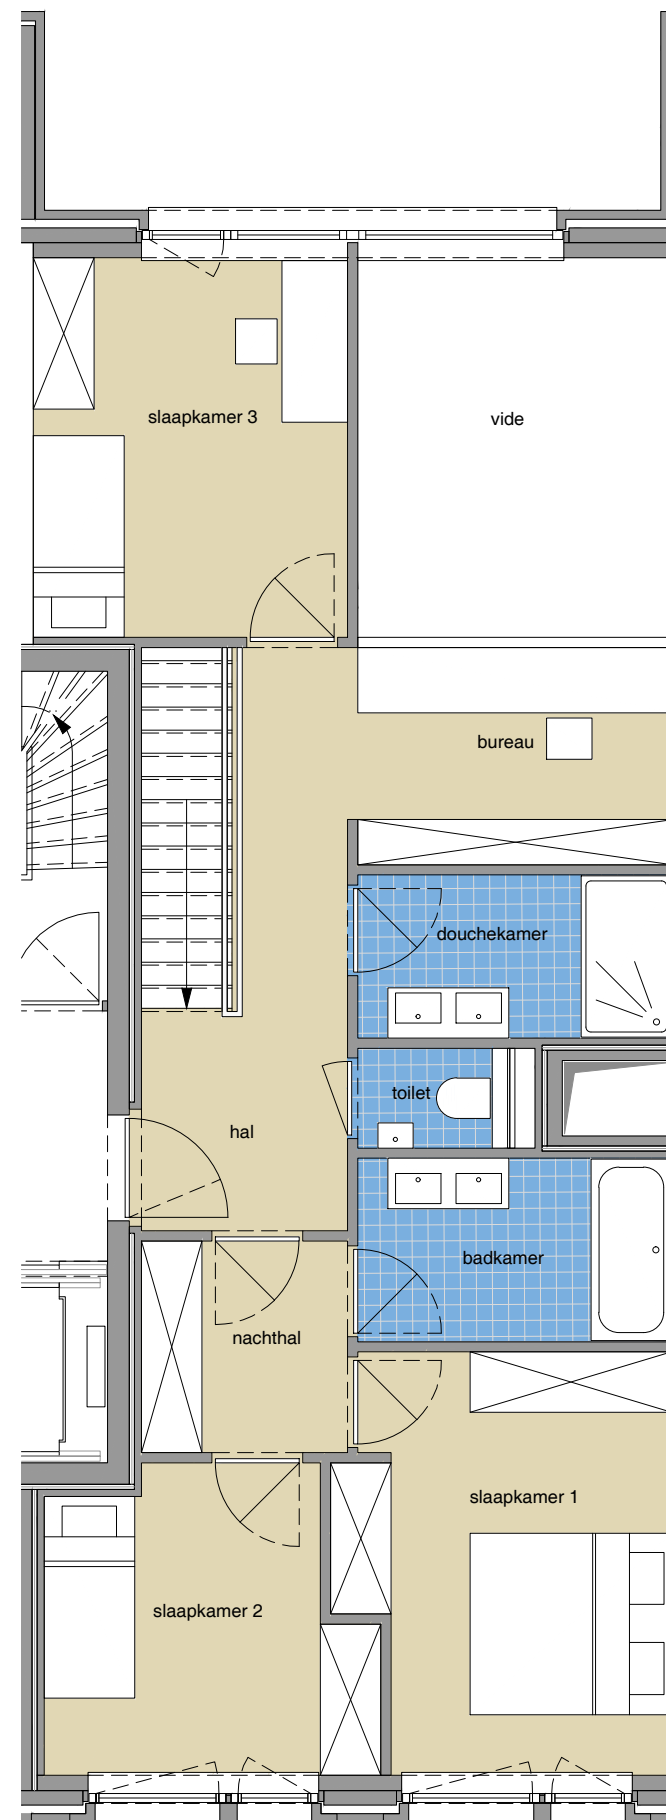

BOTTELARIJ

DUP B

06-09-2022

Bruto oppervlakte duplex: 82,05m² + 97,60m²

Netto oppervlaktes:

Gelijkvloerse verdieping:

Keuken 12.64 m²
 Leefruimte 44.16 m²
 Terras 15.27 m²

Verdieping +1:

Slaapkamer 1 12.93 m²
 Slaapkamer 2 9.07 m²
 Slaapkamer 3 11.73 m²

0m 1m 2m